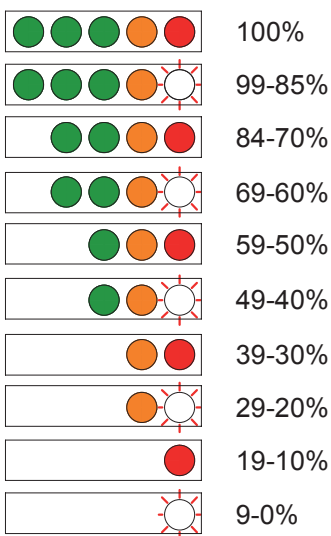

ERLÄUTERUNG BEDIENTERMINAL

ERLÄUTERUNG AKKU LED

 = blinken

1 leuchtende LED = 20%

1 blinkende LED = 10%

DIAGRAMM LEISTUNG