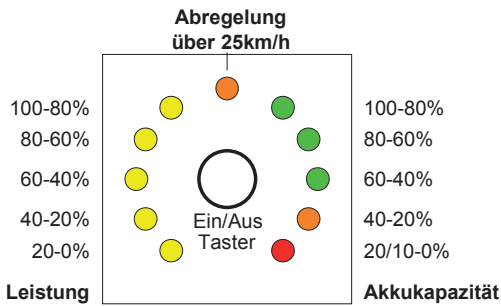

ERLÄUTERUNG BEDIENTERMINAL

ERLÄUTERUNG AKKU LED

 = blinken

1 leuchtende LED = 20%

1 blinkende LED = 10%

DIAGRAMM LEISTUNG