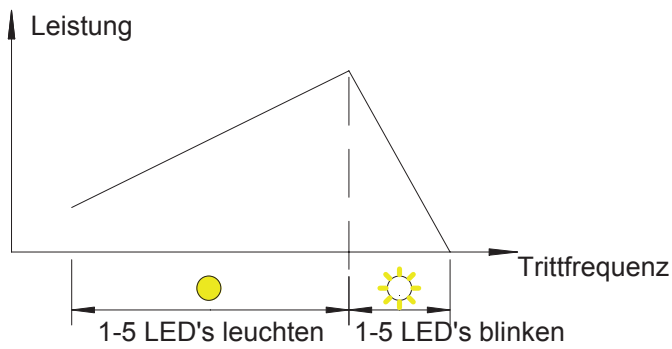

ERLÄUTERUNG BEDIENTERMINAL

ERLÄUTERUNG AKKU LED

 = blinken

1 leuchtende LED = 20%

1 blinkende LED = 10%

DIAGRAMM LEISTUNG